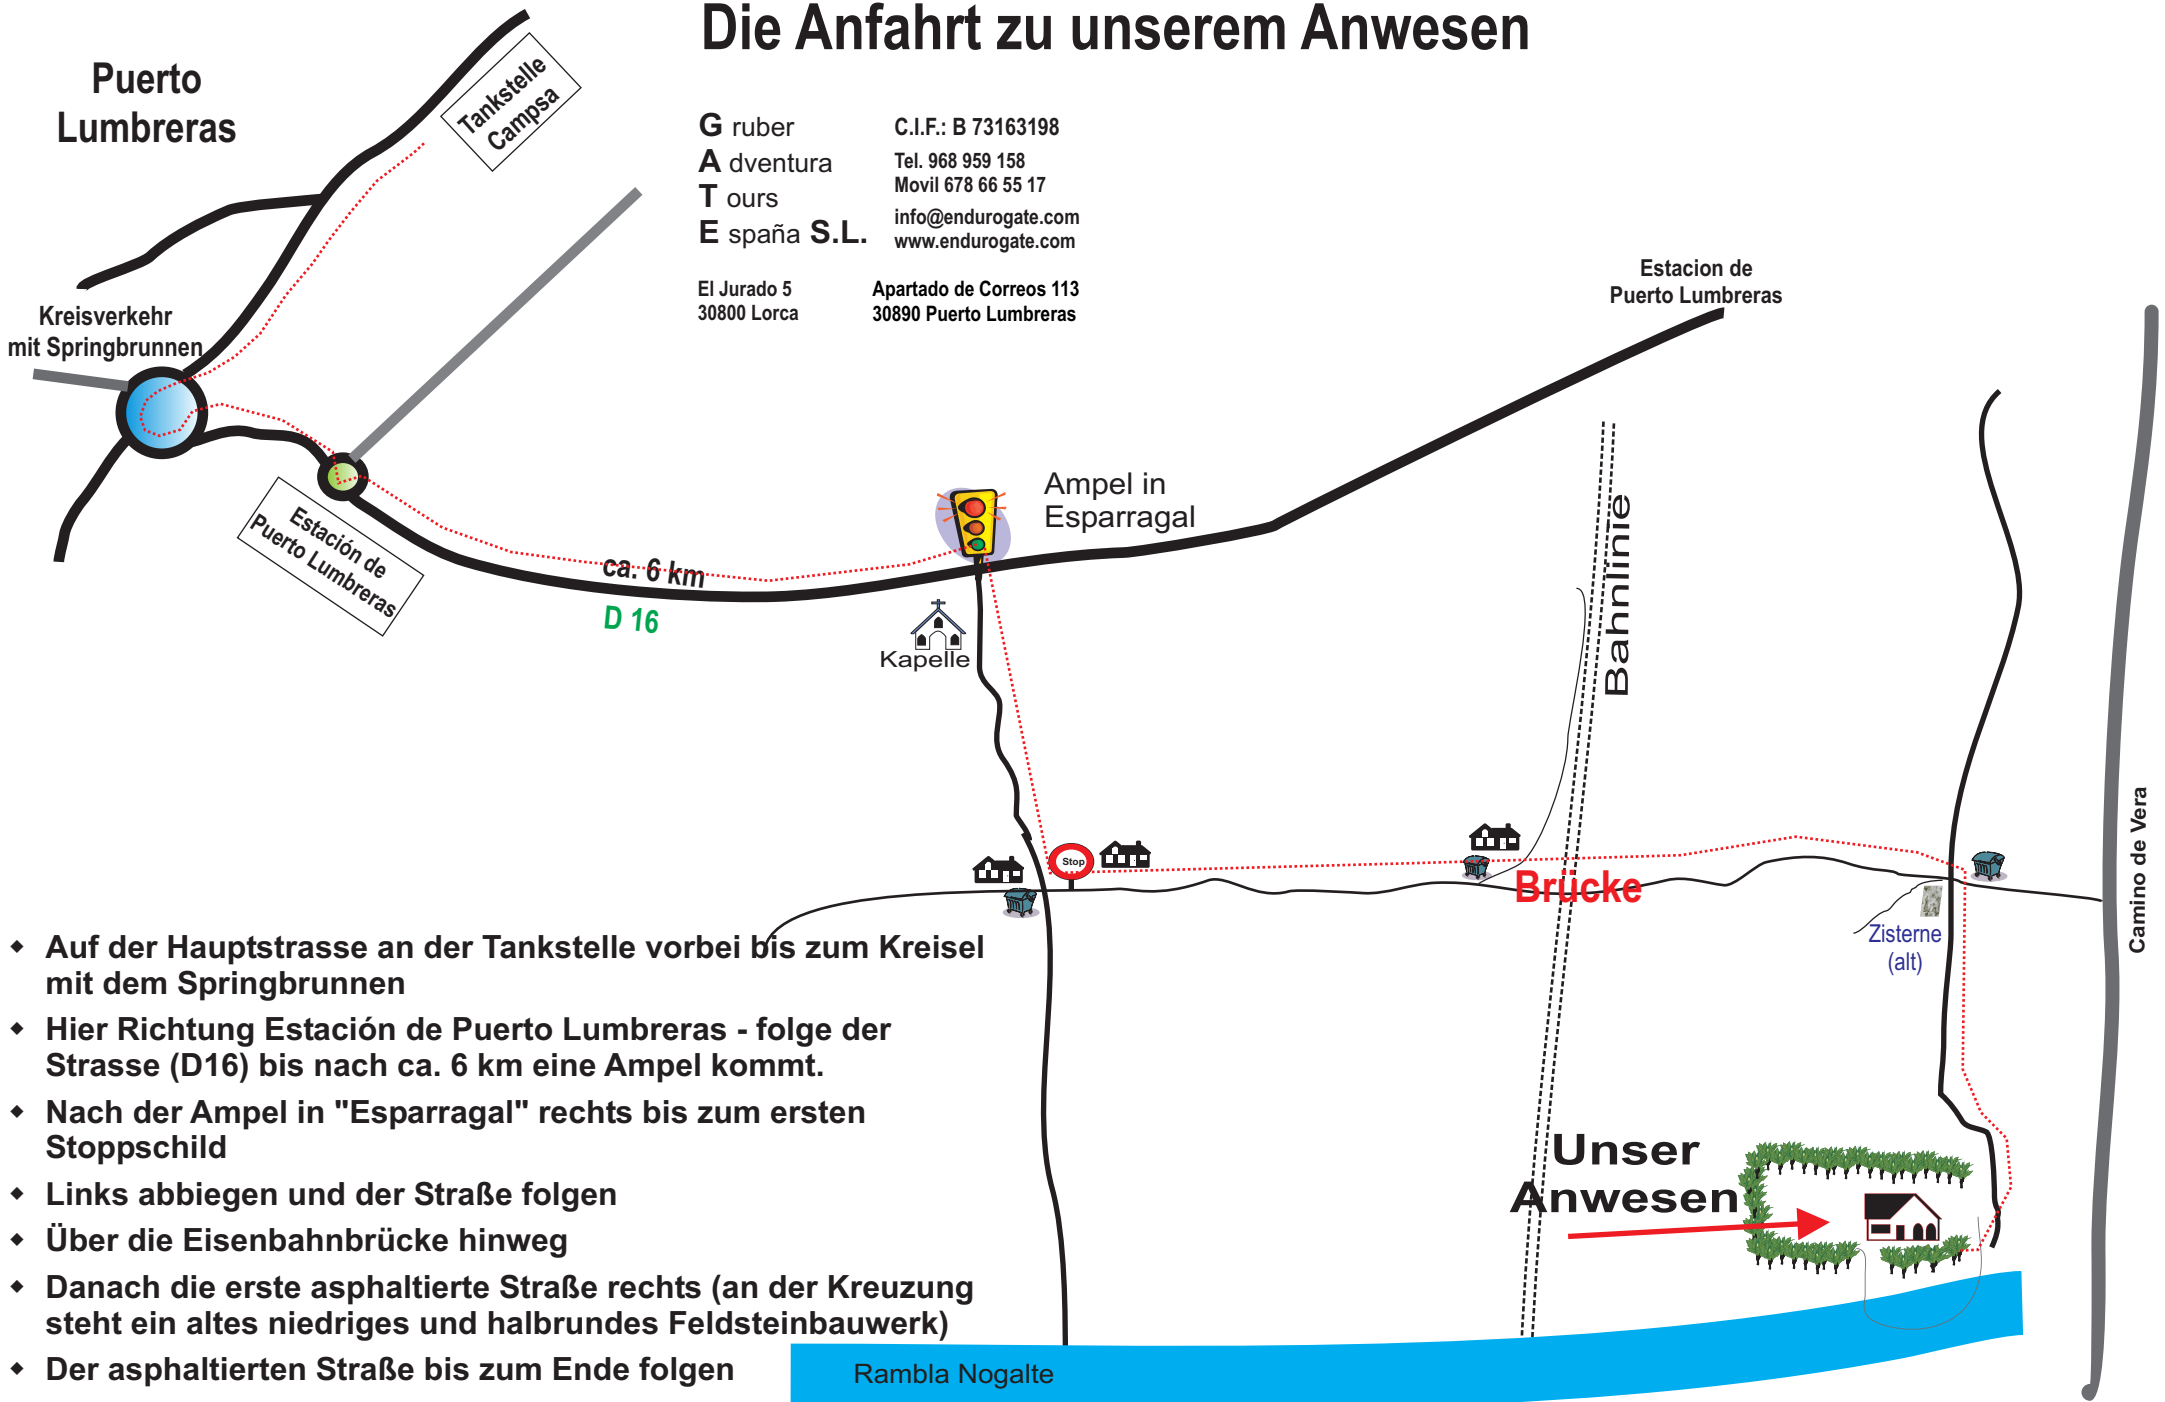

Die Anfahrt zu unserem Anwesen

Gruber
Adventura
Tours
España **S.L.**
C.I.F.: B 73163198
Tel. 968 959 158
Movil 678 66 55 17
info@endurogate.com
www.endurogate.com

El Jurado 5
30800 Lorca
Apartado de Correos 113
30890 Puerto Lumbreras

- ♦ Auf der Hauptstrasse an der Tankstelle vorbei bis zum Kreisel mit dem Springbrunnen
- ♦ Hier Richtung Estación de Puerto Lumbreras - folge der Strasse (D16) bis nach ca. 6 km eine Ampel kommt.
- ♦ Nach der Ampel in "Esparragal" rechts bis zum ersten Stoppschild
- ♦ Links abbiegen und der Straße folgen
- ♦ Über die Eisenbahnbrücke hinweg
- ♦ Danach die erste asphaltierte Straße rechts (an der Kreuzung steht ein altes niedriges und halbrundes Feldsteinbauwerk)
- ♦ Der asphaltierten Straße bis zum Ende folgen
- ♦ Sie erreichen unser Tor